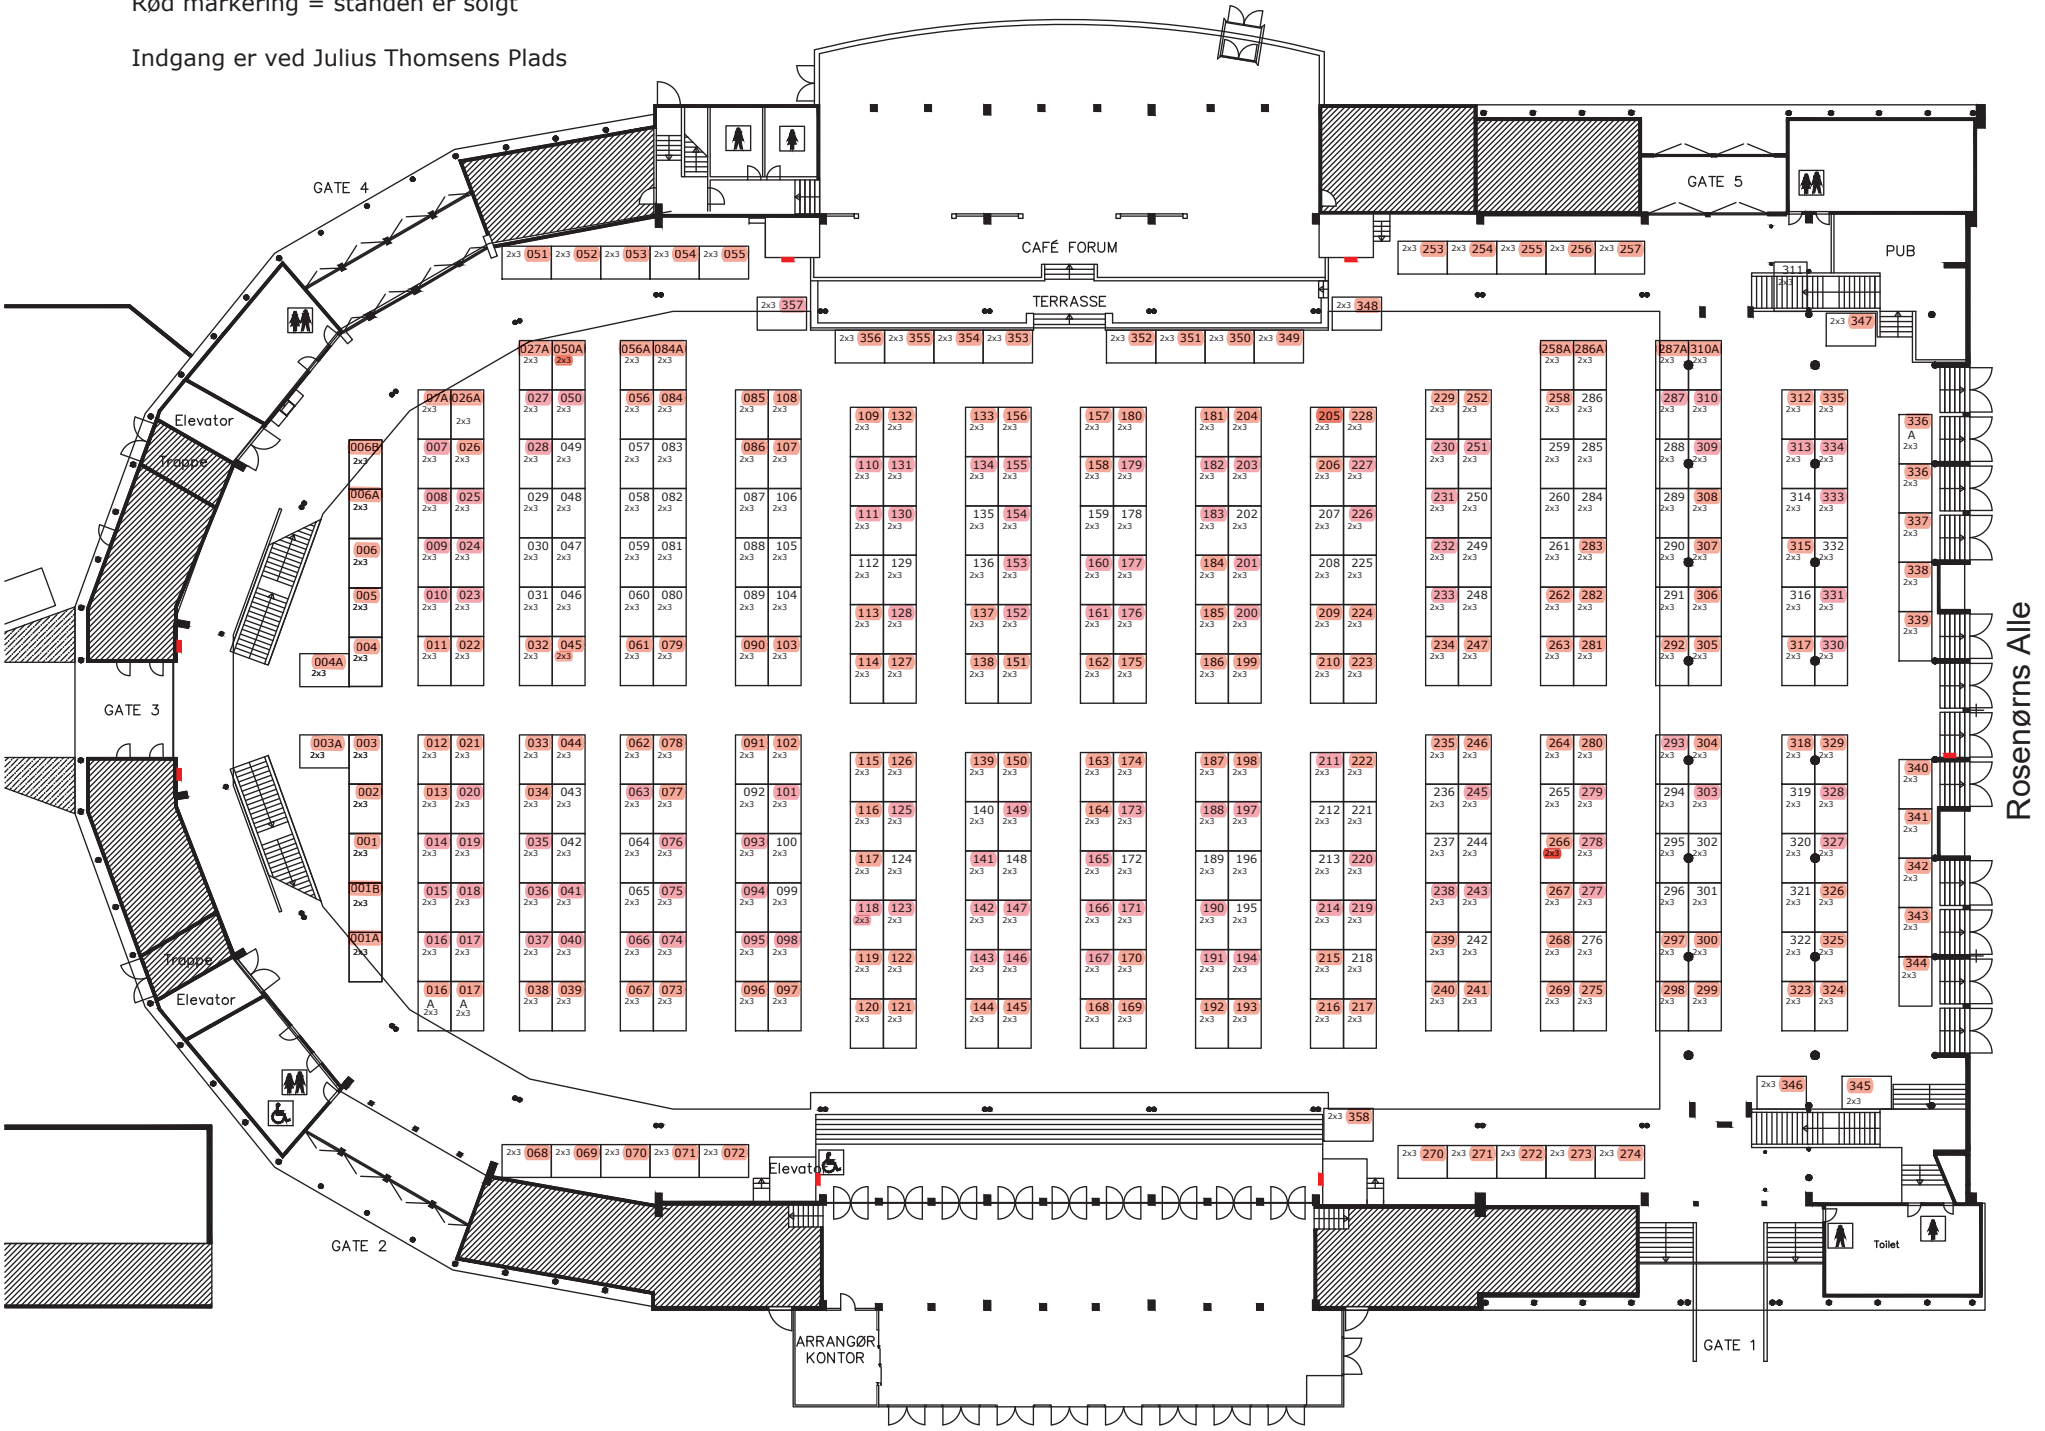

Steenstrups Alle

Rød markering = standen er solgt

Indgang er ved Julius Thomsens Plads

10 meter

Julius Thomsens Plads

Rosenørns Alle